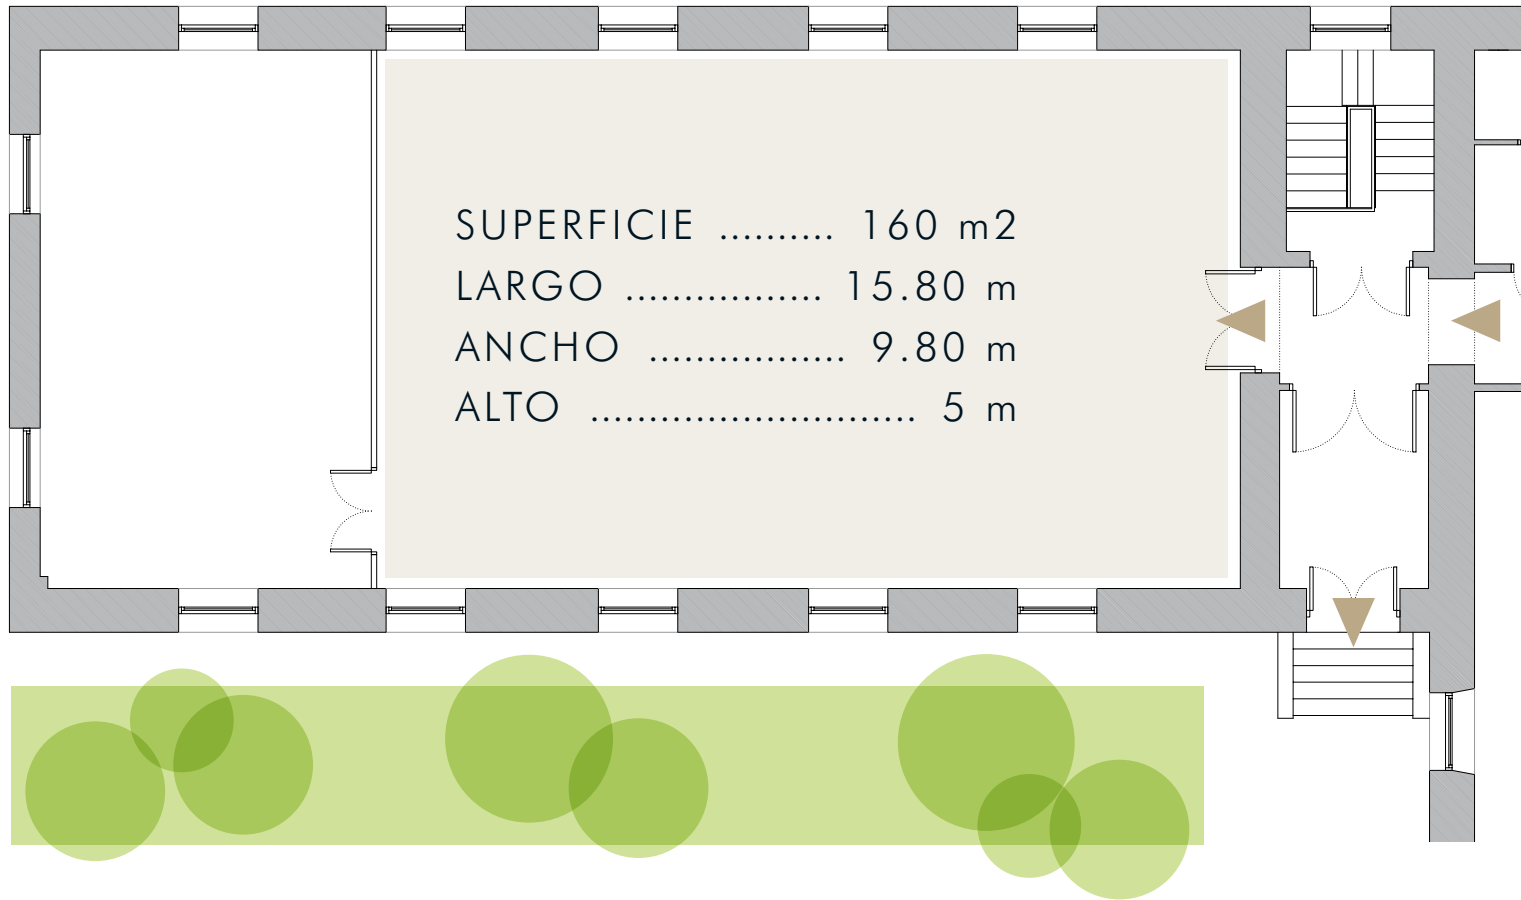

SALA TENIERS

	CÓCTEL	BANQUETE	TEATRO	ESCUELA	CABARET	U	IMPERIAL
TIPOS DE MONTAJE							
CAPACIDAD	240	100	150	92	50	50	48