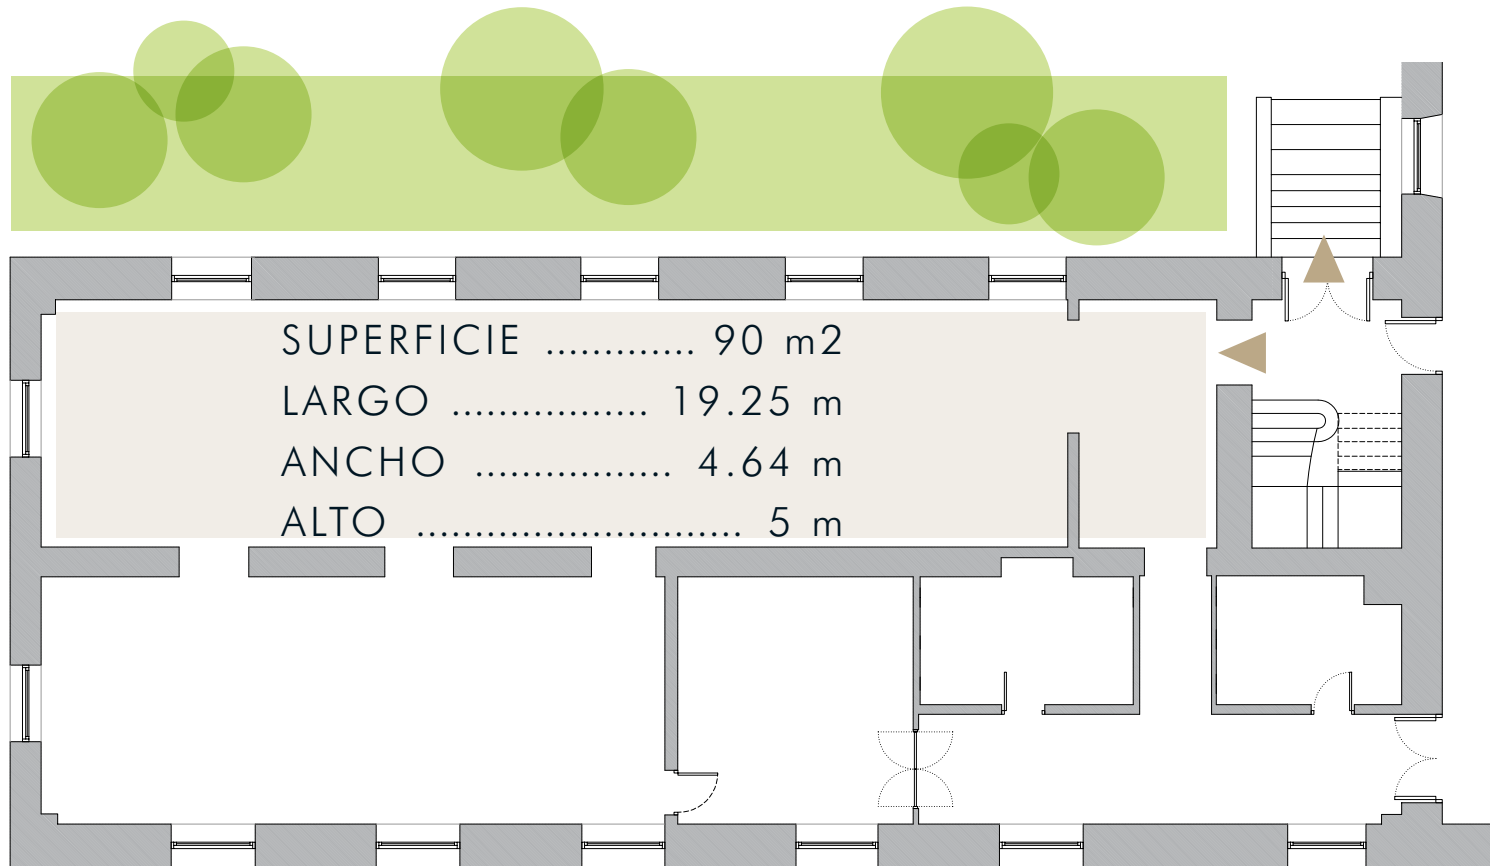

SALA RAFAEL MENG S

	CÓCTEL	BANQUETE	TEATRO	ESCUELA	CABARET	U	GUARDARROPA
TIPOS DE MONTAJE							
CAPACIDAD	180	-	119	70	-	-	700