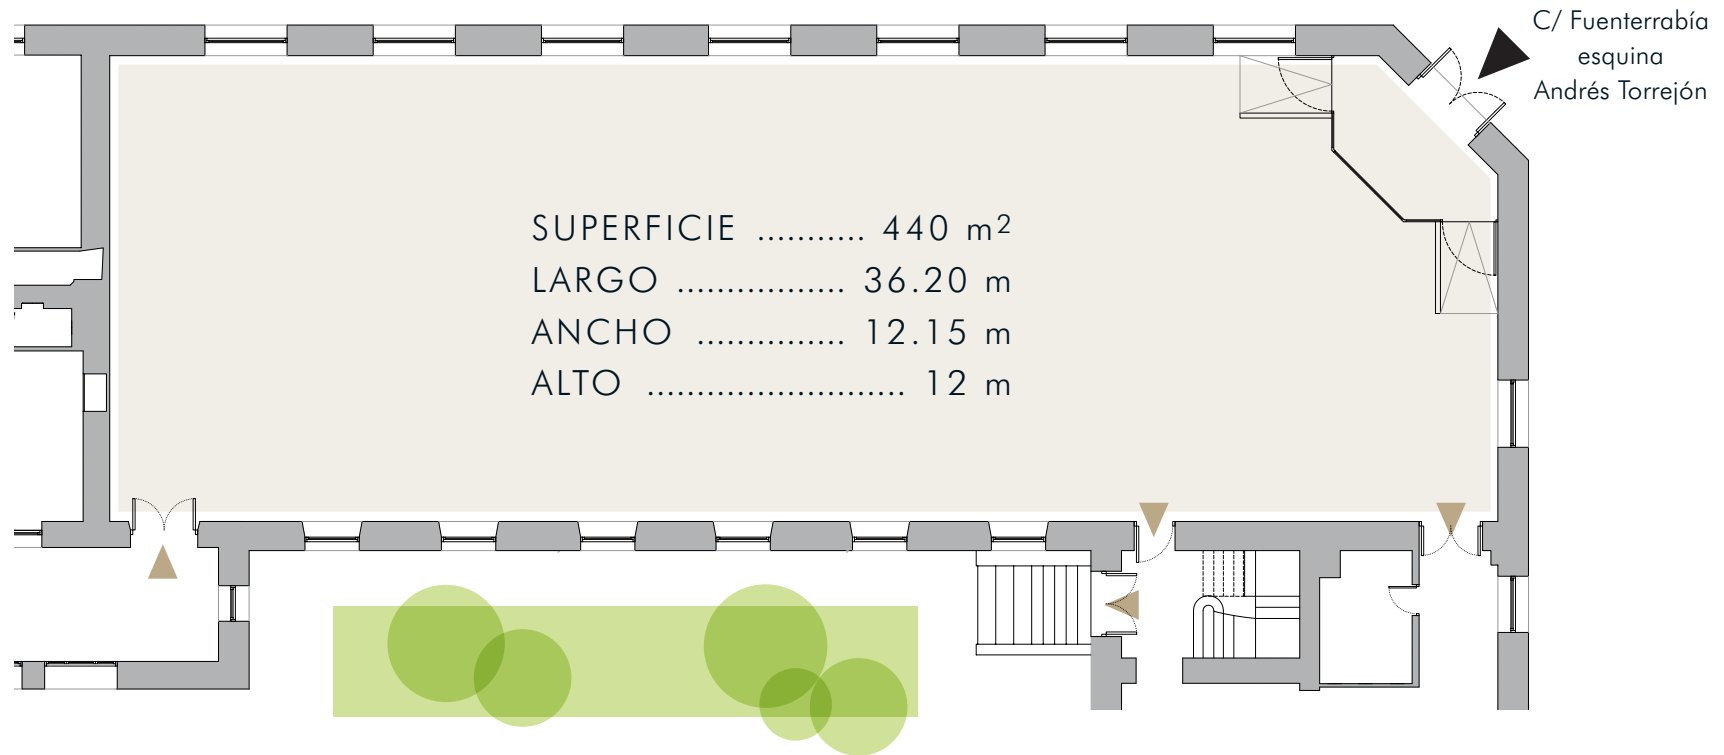

SALA GOYA

	CÓCTEL	BANQUETE	TEATRO	ESCUELA	CABARET	U
TIPOS DE MONTAJE						
CAPACIDAD	700	400	445	300	180	96