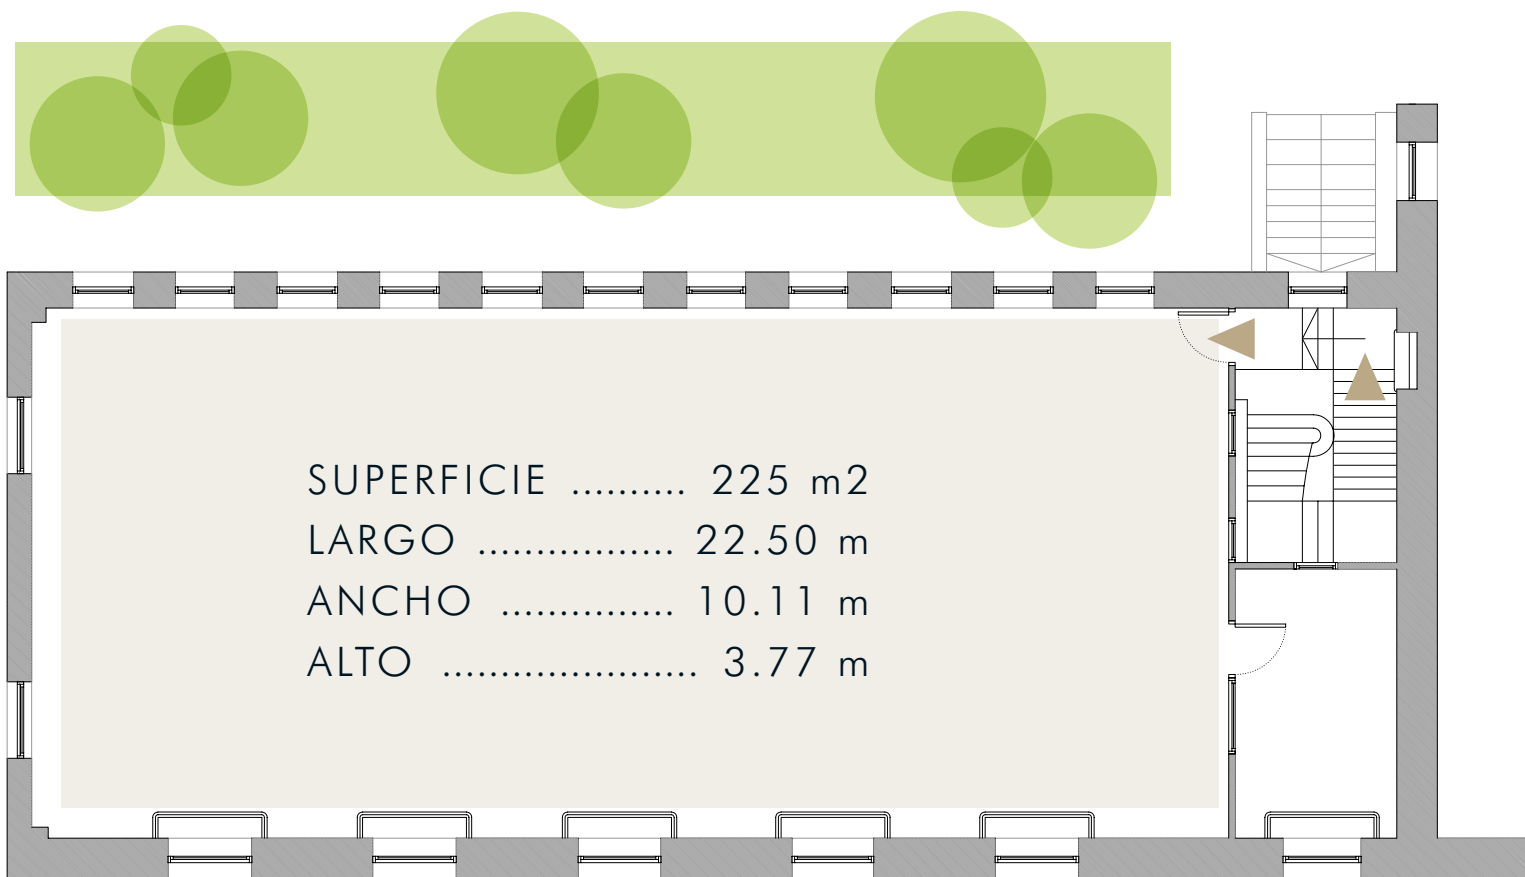

SALA GIAQUINTO

	CÓCTEL	BANQUETE	TEATRO	ESCUELA	CABARET	U	IMPERIAL
TIPOS DE MONTAJE							
CAPACIDAD	300	160	234	132	93	74	74