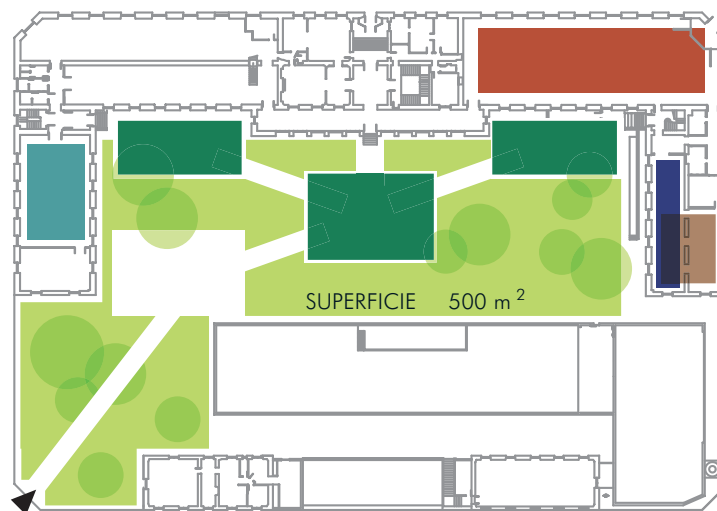

TODAS LAS SALAS

SALA	SUPERFICIE ALTURA		MEDIDAS	CÓCTEL	BANQUETE	TEATRO	ESCUELA	CABARET	U	IMPERIAL	GUARDARROPA
	m ²	m	m								
GOYA	440	12	36,2 x 12,1	700	400	445	300	180	96	-	-
TENIERS	160	5	15,8 x 9,8	240	100	150	92	50	50	48	-
GIAQUINTO	225	3,77	22,5 x 10,1	300	160	234	132	93	74	74	-
RAFAEL MENGES	90	5	19,2 x 4,6	180	-	119	70	-	-	-	700
JARDÍN	500	-	-	600	-	-	-	-	-	-	-